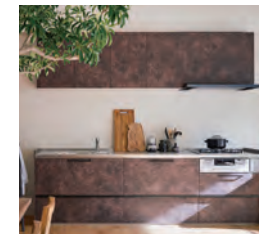

水回りのさまざまな問題点を従来品と比較し解決・提案するコーナーです。

キッチンギャラリー

最新の機能を揃えました。

体感ショールームでああなたの水まわりスタイルが必ず見つかる!

商品シリーズと体感ポイント

システムキッチン

CENTRO 3セット

システムキッチンのパイオニアとしての経験を全て注ぎ込んだ食空間を豊かに彩るステンレスキッチン。

STEDIA 10セット

ほんとうの使い心地の良さや居心地の良さ。インテリアと調和しながら、愛着が深まっていくステンレスキッチン。

rakuera 2セット

キッチンが家具、と考える。あなたのインテリアにピッタリ寄り添うシステムキッチン。

※他 コルティ 1セット KT 1セット

体感ポイント

- ・流レールシンク
- ・洗エールレンジフード

システムバスルーム